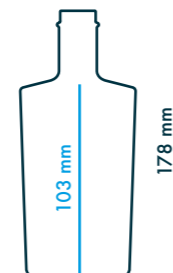

VERSION „CULLIGAN LOGO“

MENGE	PREIS PRO STÜCK
bis 11 Stück	6,51 €*
VPE 12 Stück	5,88 €*

* zzgl. Versandkosten

VERSION „IHR LOGO + CULLIGAN LOGO“

05 514 515 0

MENGE	PREIS PRO STÜCK
VPE 24	12,20 €**
VPE 48	10,31 €**
VPE 100	9,16 €**
VPE 250	7,57 €**
VPE 500	6,80 €**
VPE 1000	5,75 €**
VPE 2000	5,27 €**
VPE 5000	4,70 €**

**inkl. Versandkosten

Alle Preise verstehen sich zzgl. der gesetzlichen MwSt.