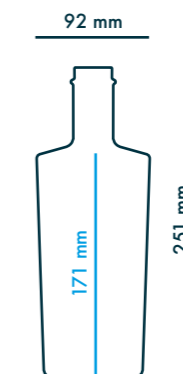

GLASFLASCHE NESS 0,75 L 05 514 504 0

MACHT AUF JEDEM TISCH EINE GUTE FIGUR.

- ~ Elegante Formsprache, längliche Form
- ~ Hochwertiges Glas
- ~ Dezentres Culligan Branding
- ~ Auf Wunsch zusätzlich mit Ihrem Logo
- ~ Verschluss separat erhältlich
- ~ Spülmaschinengeeignet

VERSION „CULLIGAN LOGO“

MENGE	PREIS PRO STÜCK
bis 11 Stück	7,35 €*
VPE 12 Stück	6,20 €*

* zzgl. Versandkosten

VERSION „IHR LOGO + CULLIGAN LOGO“

05 514 510 0

MENGE	PREIS PRO STÜCK
VPE 24	13,27 €**
VPE 48	11,26 €**
VPE 100	10,45 €**
VPE 250	8,18 €**
VPE 500	7,33 €**
VPE 1000	6,28 €**
VPE 2000	5,72 €**

**inkl. Versandkosten