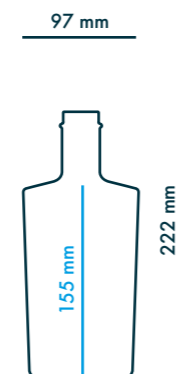

VERSION „CULLIGAN LOGO“

MENGE	PREIS PRO STÜCK
bis 11 Stück	7,35 €*
VPE 12 Stück	6,20 €*

* zzgl. Versandkosten

VERSION „IHR LOGO + CULLIGAN LOGO“

05 514 509 0

MENGE	PREIS PRO STÜCK
VPE 24	13,27 €**
VPE 48	11,26 €**
VPE 100	10,45 €**
VPE 250	8,18 €**
VPE 500	7,33 €**
VPE 1000	6,28 €**
VPE 2000	5,72 €**