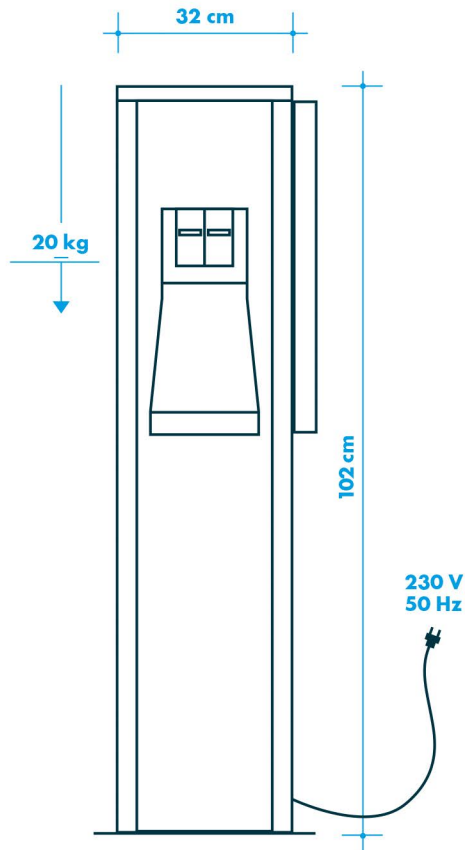

## EIGENSCHAFTEN

- ~ Hochwertiges Design
- ~ Bestückbar mit 11,3 L und 18,9 L Gallonen
- ~ Nutzbar ohne Festwasseranschluss
- ~ Alternativ mit Sprudelfunktion (Soda)