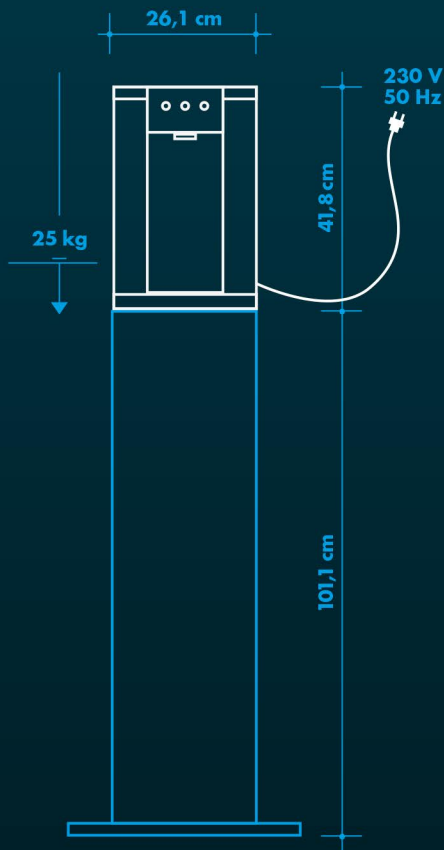

UNSERE MODELLE

WASSERVARIANTEN

EIGENSCHAFTEN

UNSERE MODELLE	WASSERVARIANTEN					EIGENSCHAFTEN				
Selfizz 30 Pure	•			•		120	30		10 – 30	•

WASSERSPENDER

SELFIZZ 30 SERIES

EIGENSCHAFTEN

- ~ Hochwertiges kompaktes Design
- ~ Direkter Anschluss an die Wasserleitung
- ~ Aufstellung auf einer Theke oder auf dem passenden Unterschrank
- ~ Kältemittel R290
- ~ Edelstahlkasten

TECHNISCHE DATEN

- ~ Wasseranschluss: Direktanschluss mit mechanischem Aquastop-Ventil
- ~ Wasserdruckminderer (außerhalb des Geräts)
- ~ Kühlleistung/Std.: ca. 30 Liter
- ~ Zapfleistung/Std.: ca. 120 Liter
- ~ Wassertemperatur: 5 - 12 °C