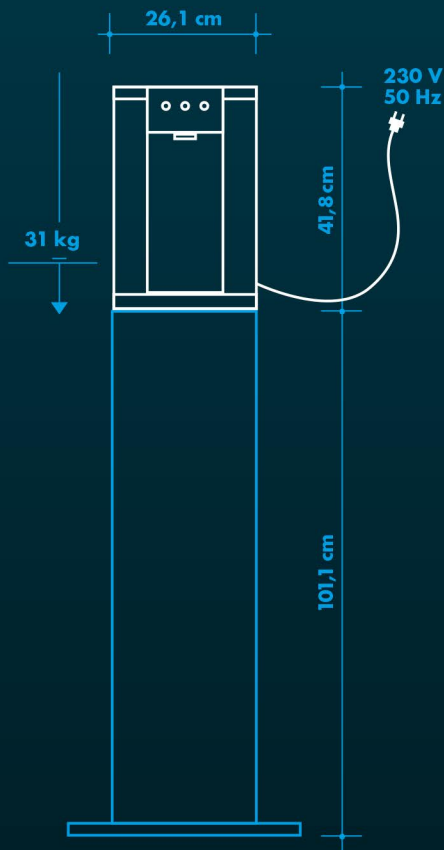

SELFIZZ 30 BLACK

EIGENSCHAFTEN

- ~ Hochwertiges kompaktes Design
- ~ Direkter Anschluss an die Wasserleitung
- ~ Aufstellung auf einer Theke oder auf dem passenden Unterschrank
- ~ CO₂-Anreicherung durch Karbonator
- ~ Kältemittel R290
- ~ Edelstahlkosten

HYGIENE UND SICHERHEIT

- ~ Nano Silber Beschichtung im Auslauf als Standard. Stoppt die Vermehrung von Viren und Bakterien
- ~ UV-C Einheit als Keimsperre am Wasserauslass (UV-Modelle)
- ~ Mehrstufiger antibakterieller Wasserfilter zur Filterung von Schwebstoffen und leitungsbedingten Verunreinigungen
- ~ Rückflussverhinderer (DVGW geprüft) in der Anschlusseinheit
- ~ Dauerhafter Wasserablauf aus Tropfschale möglich
- ~ Sicherheitsabschaltung der Sprudelfunktion bei Wassermangel

TECHNISCHE DATEN

- ~ Wasseranschluss: Direktanschluss mit mechanischem Aquastop-Ventil
- ~ Wasserdruckminderer (außerhalb des Geräts)
- ~ Kühlleistung/Std.: ca. 30 Liter
- ~ Zapfleistung/Std.: ca. 120 Liter
- ~ Wassertemperatur: 5 - 12 °C

ZUBEHÖR (OPTIONAL)

- ~ Unterschrank (optional) Maße: 50 x 101 x 48 cm
  Material: Robuster Edelstahl
- ~ UV-C Einheit am Wassereingang

FARBEN

- ~ Schwarz

Atlantis
Trinkwassertechnik

Atlantis Trinkwassertechnik GmbH
Kornstraße 4 - 79258 Hartheim

Tel. +49 (0)761 / 48 82 990
Mobil. +49 (0) 176 / 99 72 694

info@atlantis-trinkwassertechnik.de
www.atlantis-trinkwassertechnik.de