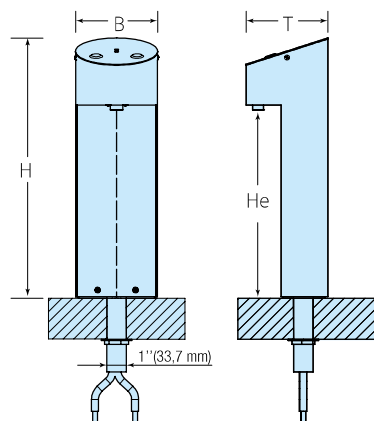

Zu den Optionen gehören:

- Tropfschale bitte bei Bedarf separat bestellen.

	Preis €							Abmessungen (B x T x H)	Gewicht (kg)	Ausschank Höhe He (mm)	Produkte pro Europalette ¹
		Preis €									
BLU TOWER mit 2 Ausschanktasten	835,00	•			•			146 x 146 x 444	8	322	45
BLU TOWER mit 3 Ausschanktasten	925,00	•	•		•			146 x 146 x 444	8	322	45
BLU TOWER MIX	980,00	•		•	•			146 x 146 x 444	8	322	45
BLU TOWER HOT	995,00	•			•	•		146 x 146 x 444	8	322	45
BLU TOWER BLACK mit 2 Ausschanktasten	975,00	•			•			146 x 146 x 444	8	322	45
BLU TOWER BLACK mit 3 Ausschanktasten	1.060,00	•	•		•			146 x 146 x 444	8	322	45
BLU TOWER BLACK MIX	1.115,00	•		•	•			146 x 146 x 444	8	322	45
BLU TOWER BLACK HOT	1.130,00	•			•	•		146 x 146 x 444	8	322	45

¹Information nicht gültig für Lufttransporte

Tropfschale

Abmessungen	Abmessungen (B x T x H)	Ausschank Höhe He (mm)
BluTower	146 x 146 x 444	322
BluTower Black	146 x 146 x 444	322
Stromzufuhr	230 V- 50 Hz	
Watt	35 W - 0,15 A	
Materialien	Teile aus robustem Edelstahl	