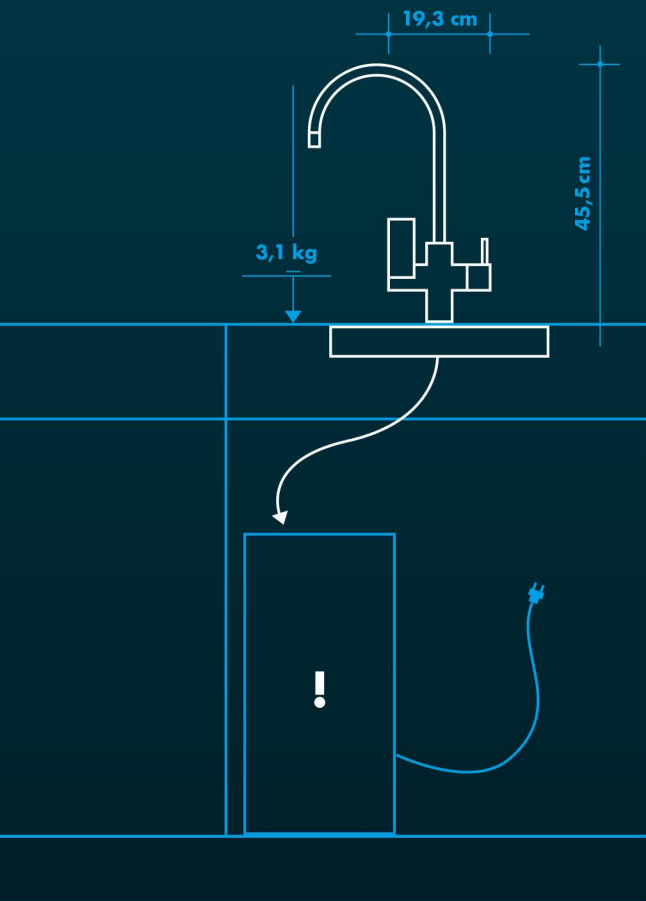

7Touch – auf Zukunft eingestellt.

Muss mit einem Unterschrankgerät verwendet werden.

PRAKTISCHER TOUCHSCREEN

MANUELLES BEDIENELEMENT

UNSERE MODELLE

WASSERVARIANTEN

EIGENSCHAFTEN

UNSERE MODELLE	WASSERVARIANTEN				EIGENSCHAFTEN				
7TOUCH									
	•	•	•	•		Orientiert sich am jeweiligen Unterschrankgerät			

WASSERZAPFGERÄT 7TOUCH

EIGENSCHAFTEN

- ~ Hochwertiges Design
- ~ Benötigt Unterschrankgerät zum Anschluss
- ~ Aufstellung auf Unterschrank
- ~ Touchscreen
- ~ Bis zu sechs Wassertypen
- ~ Steuergerät wird mitgeliefert
- ~ Edelstahlkonstruktion

* Orientiert sich am jeweiligen
Unterschrankgerät